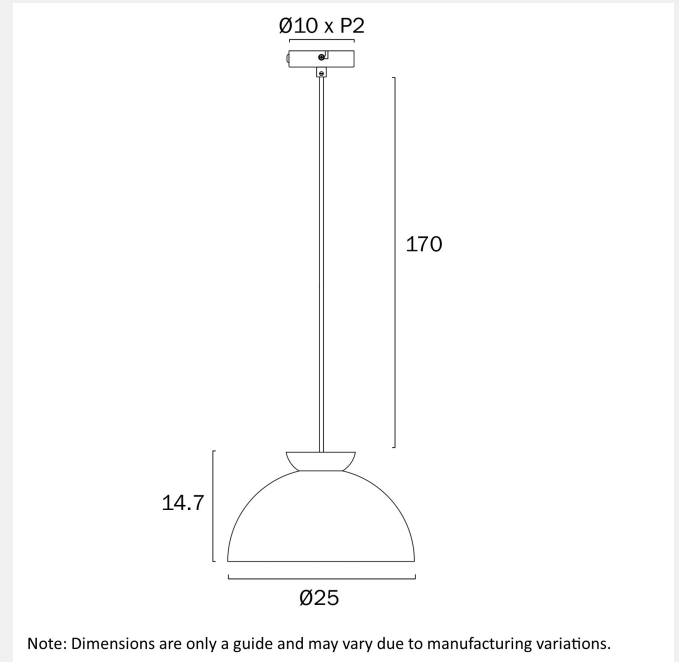

## SOVIN 25CM PENDANT LIGHT SMALL

### LIGHT SOURCE

**Voltage Input**

240V

**Total Wattage (max)**

25

**Globe Type**

E14

**Globe / Light Source qty**

### PRODUCT DIMENSIONS

**Fixture Weight (Kg)**

1.05

**Fixture Diameter (cm)**

25

**Telbix.**

**Fixture Height (cm)**

14.7