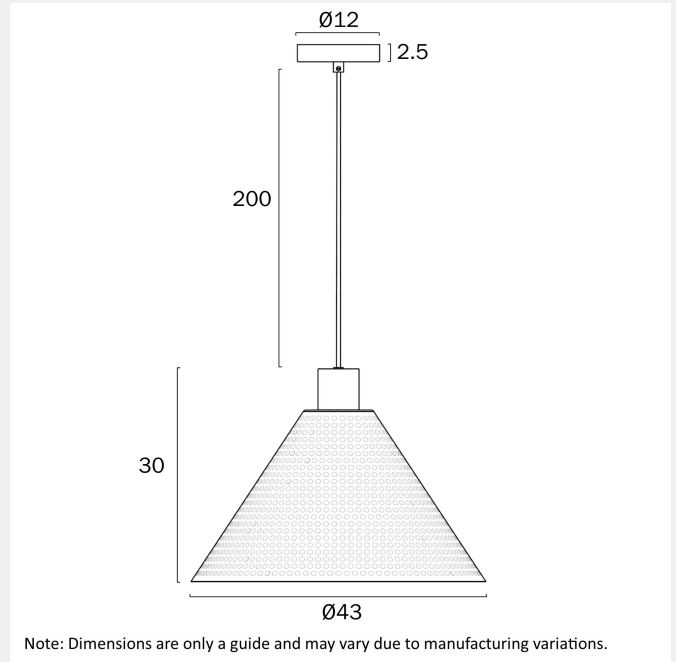

KESTRA 43CM PENDANT LIGHT

LIGHT SOURCE

Voltage Input

240V

Total Wattage (max)

25

Globe Type

E27